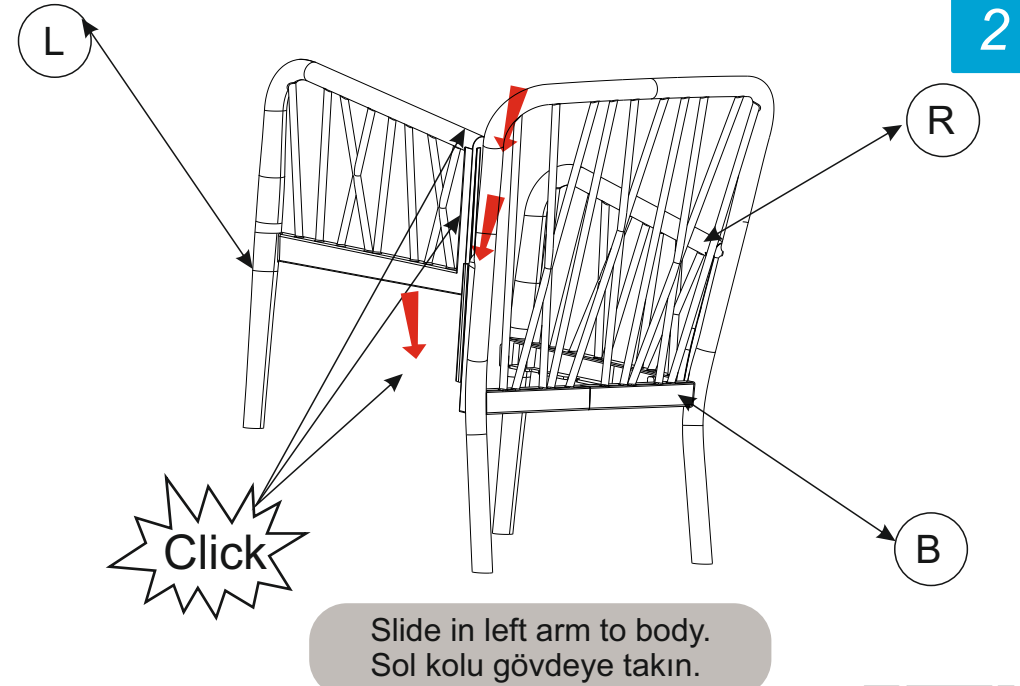

Save this manual for future reference.

Paketi açtığınızda tüm parçaların eksiksiz bir şekilde yerinde ve sağlam olduğunu kontrol ediniz.

Bir kutuda iki koltukluk malzeme bulunmaktadır.

Kılavuzu ileride başvurmak üzere saklayın.

Rainbow

DELTA®

Rainbow

DELTA®

**WARNING!**  
**UYARI!**

3

Be mindful of the bumps on the seat to make sure plug into holes correctly.  
Oturak takılırken plastik tırnakların yuvalara doğru geçtiğine emin olunuz.